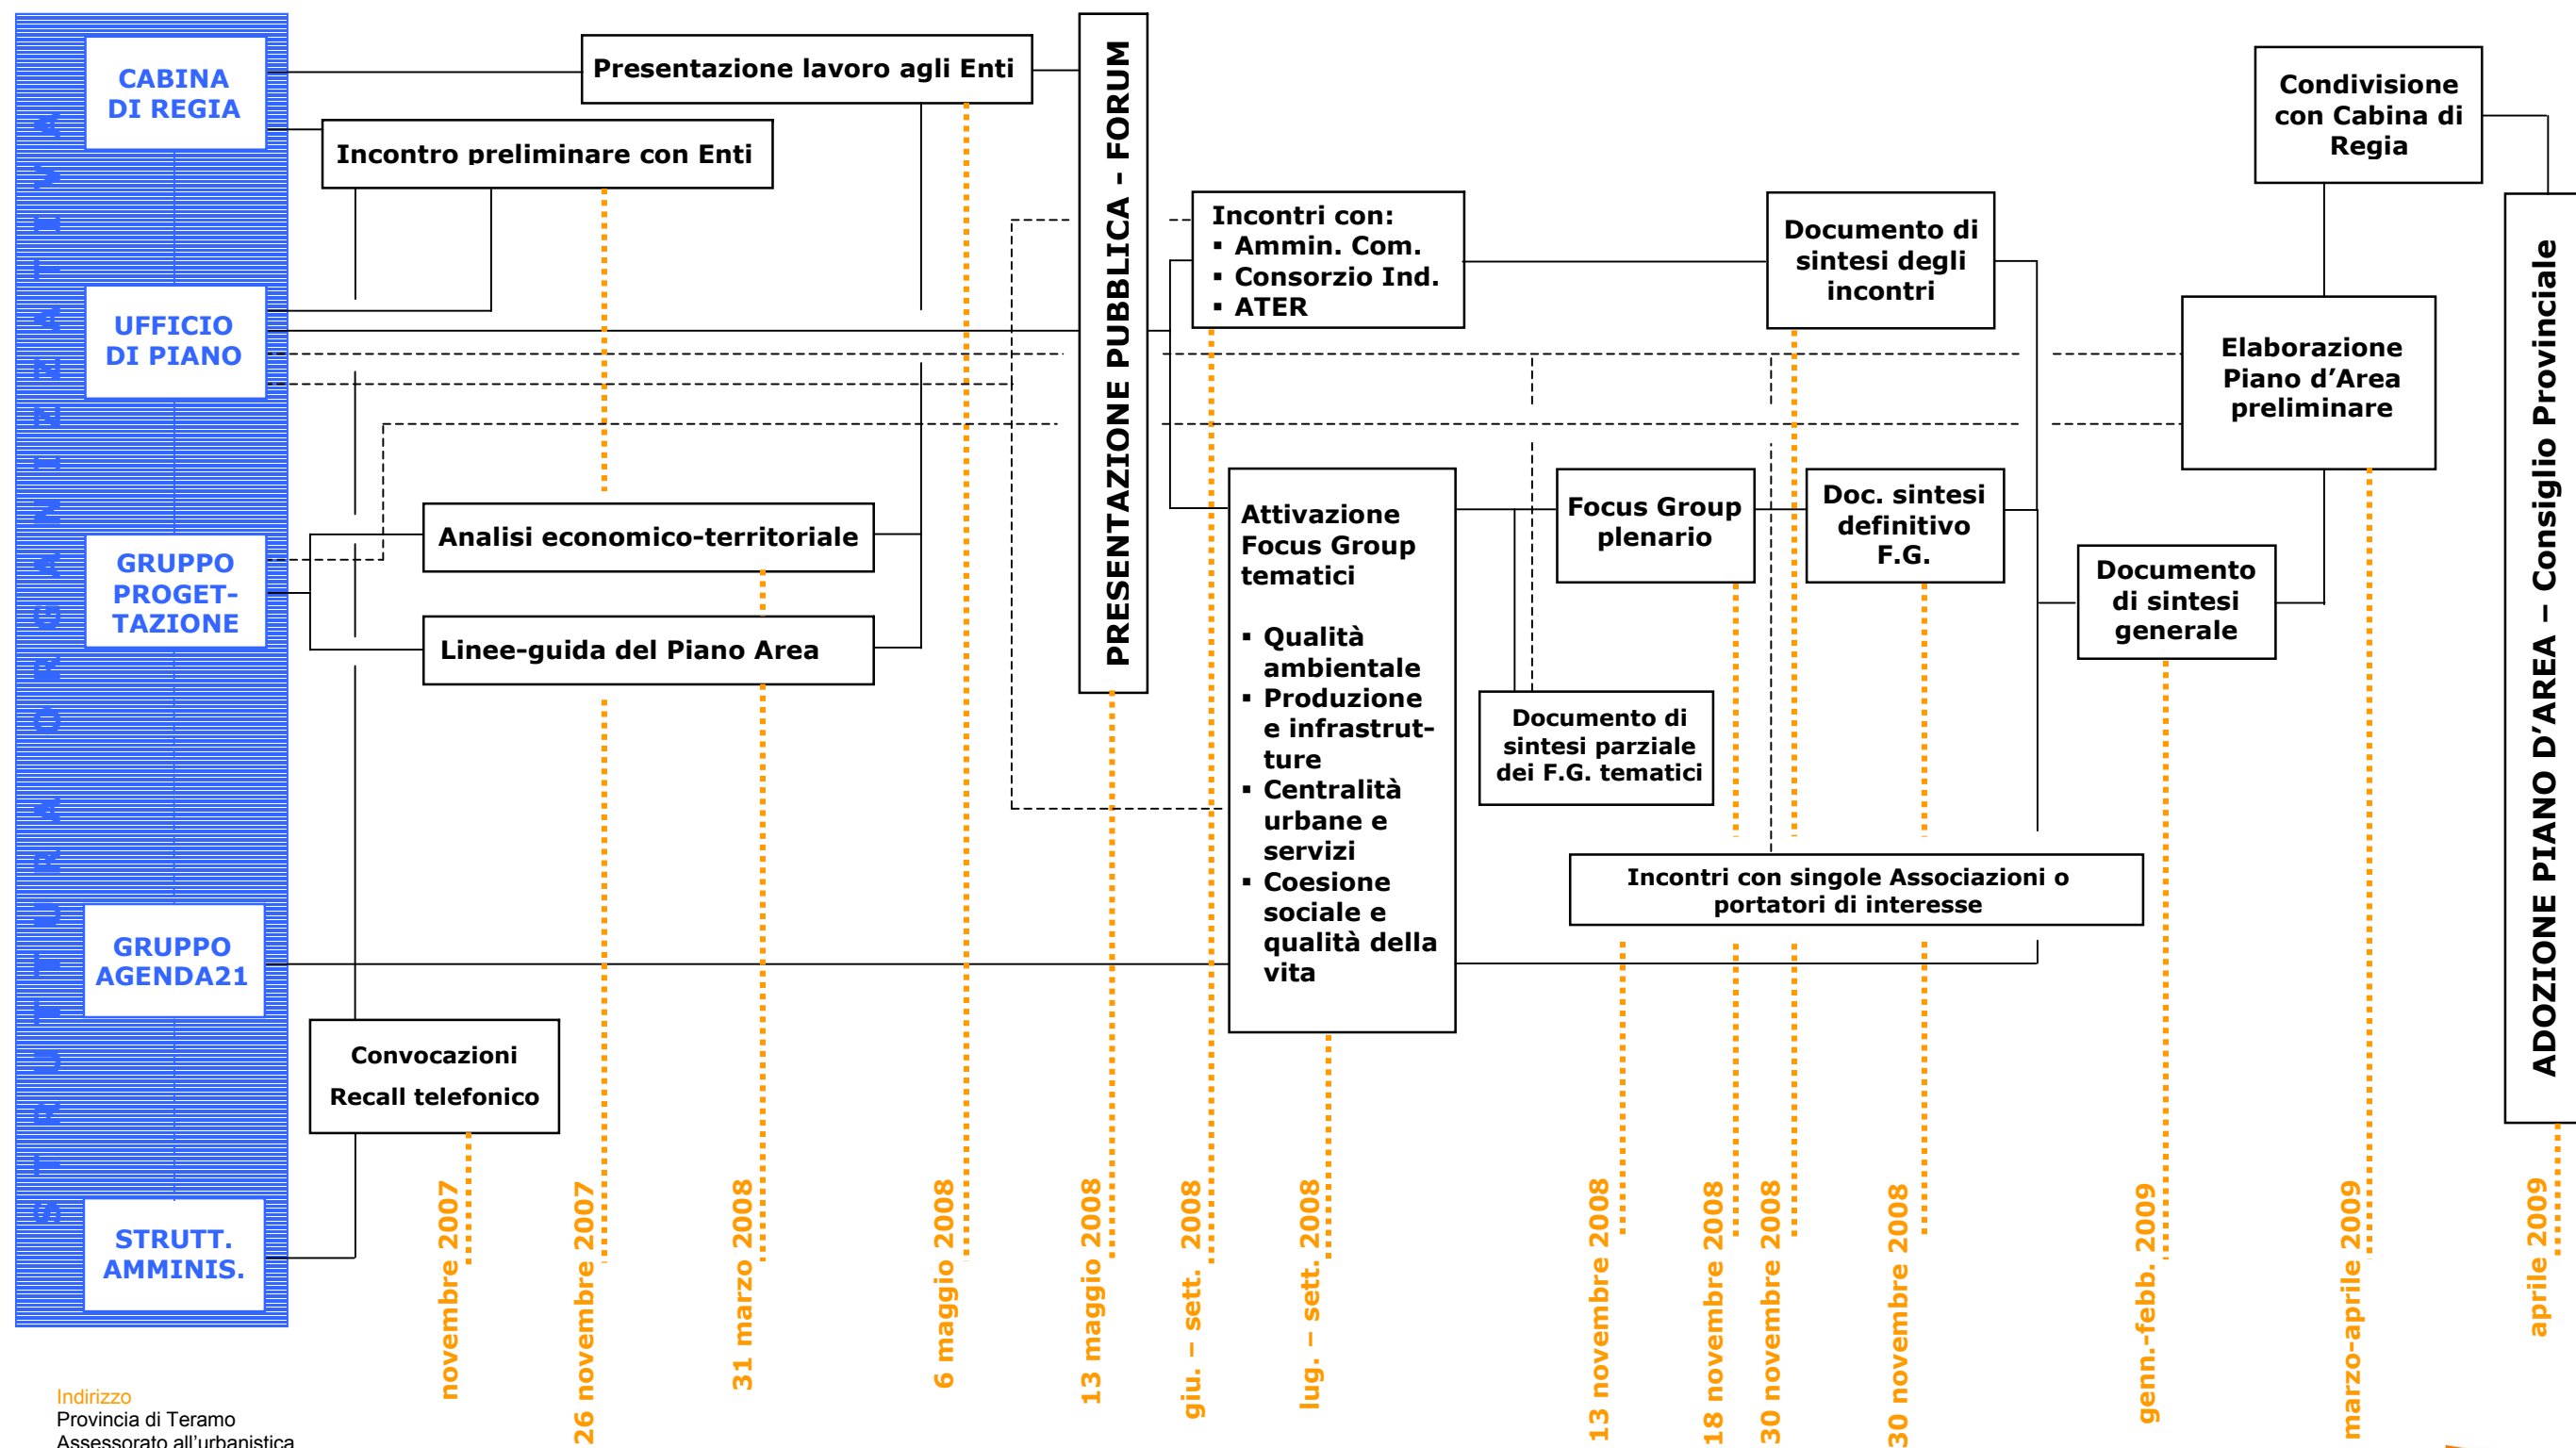

### CRONOPROGRAMMA DELLE AZIONI SVOLTE PER LA REDAZIONE DEL DOCUMENTO PRELIMINARE DEL PIANO D'AREA DELLA MEDIA E BASSA VALLE DEL TORDINO

Indirizzo  
Provincia di Teramo  
Assessorato all'urbanistica  
Via Giannina Milli

Segreteria tecnico/scientifica  
Tel 0861 331223  
Tel 0861 331213  
Mail [ptp@provincia.teramo.it](mailto:ptp@provincia.teramo.it)

Piano d'area della  
Vallata del Tordino