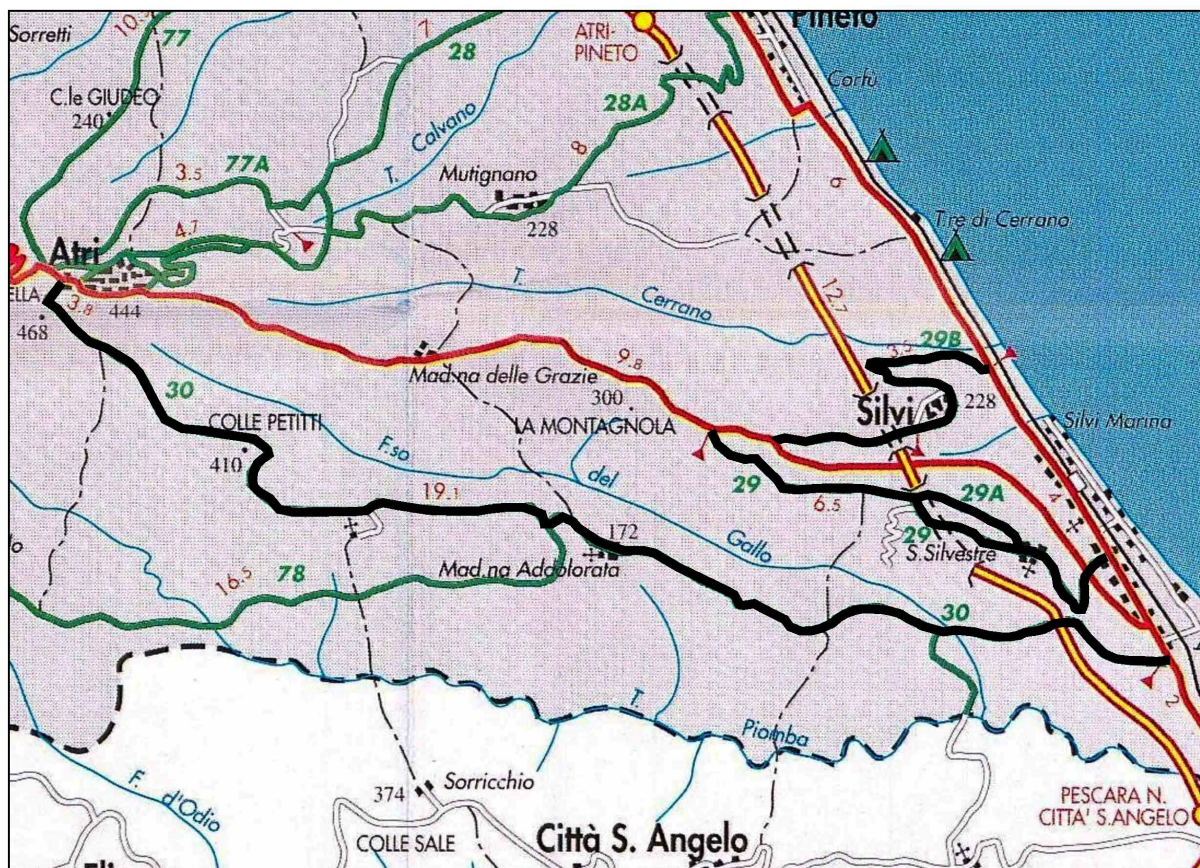

## COMPENSORIO STRADALE N° 33 – SILVI

Elenco SS.PP. ricomprese nel comprensorio stradale SILVI	
S.P. n° 29 di S.Silvestro	Km 4+000
S.P. n° 29A Panoramica	Km 2+700
S.P. n° 29B Silvi Paese	Km 5+500
S.P. n° 30 di Tre Ciminiere	Km 18+300
S.P. n° 78 Piomba. (tratto da Tre Ciminiere per km. 3+500)	Km 3+500
<b>SOMMANO</b>	<b>Km 34+000</b>
Referenti	
Degnitti Emidio	3204348901
Amorosi Salvatore	3292609008
Matalucci Marcello	3292609025
Ditta:	