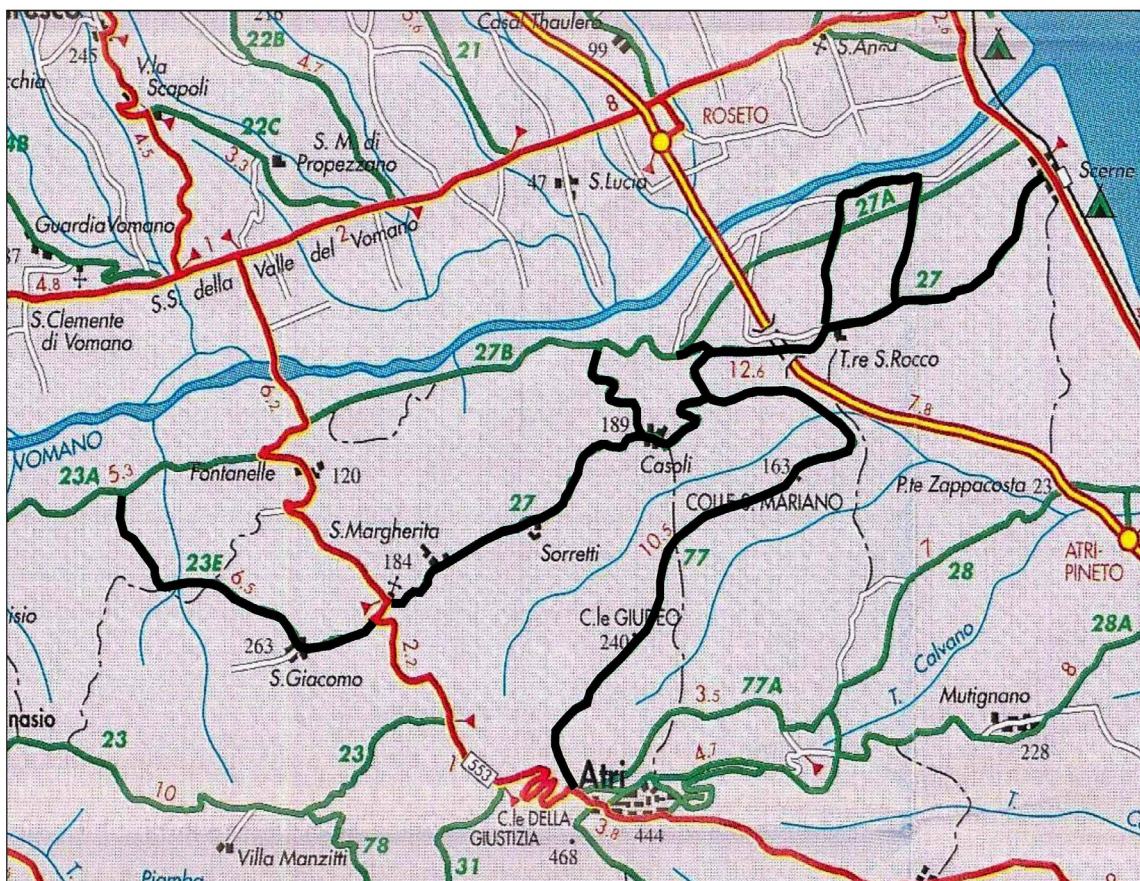

## COMPENSORIO STRADALE N° 31 – CASOLI

### Elenco SS.PP. ricomprese nel comprensorio stradale CASOLI

SP 23E di San Giacomo	7+400
SP 27 di Casoli	12+200
SP 27A zona industriale scerne e centro abitato Torre S.Rocco	4+200
SP 77 del Cagno	10+000
<b>SOMMANO</b>	<b>Km 33+800</b>
<b>Referenti</b>	
Degnitti Emidio	3204348901
Amorosi Salvatore	3292609008
Matalucci Marcello	3292609025
Ditta:	

### Mezzi in uso nel Comprensorio

n° 1 ( uno) TRATTORE AGRICOLA A 4 RUOTE MOTTRICI con una potenza minima di KW 70, attrezzati con vomere sgombraneve a geometria variabile, con possibilità di conformazione a cuneo