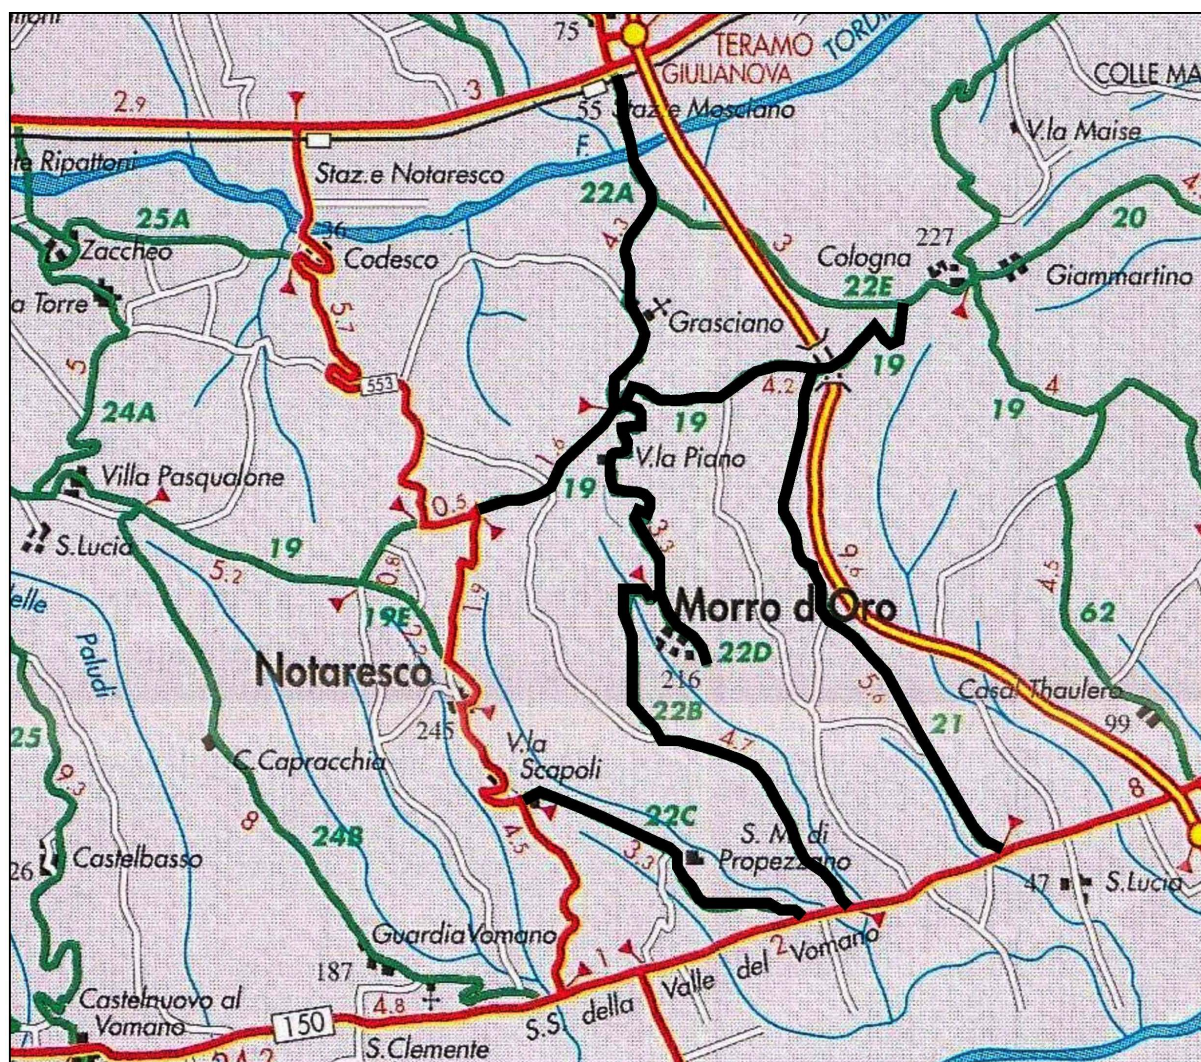

COMPENSORIO STRADALE N° 26 – NOTARESCO

Elenco SS.PP. ricomprese nel compensorio stradale NOTARESCO

S.P. n° 19 da Cologna Paese alla S.P. n° 553 (Notaresco)	Km 5+300
S.P. n° 21 dei Cavalieri	Km 5+400
S.P. n° 22A di Grasciano	Km 3+000
S.P. n° 22B di Morro d'Oro	Km 7+100
S.P. n° 22C di Propezzano	Km 3+300
SOMMANO	Km 24+100
Referenti	
Degnitti Emidio	3204348901
Amorosi Salvatore	3292609008
Matalucci Marcello	3292609025
Ditta:	