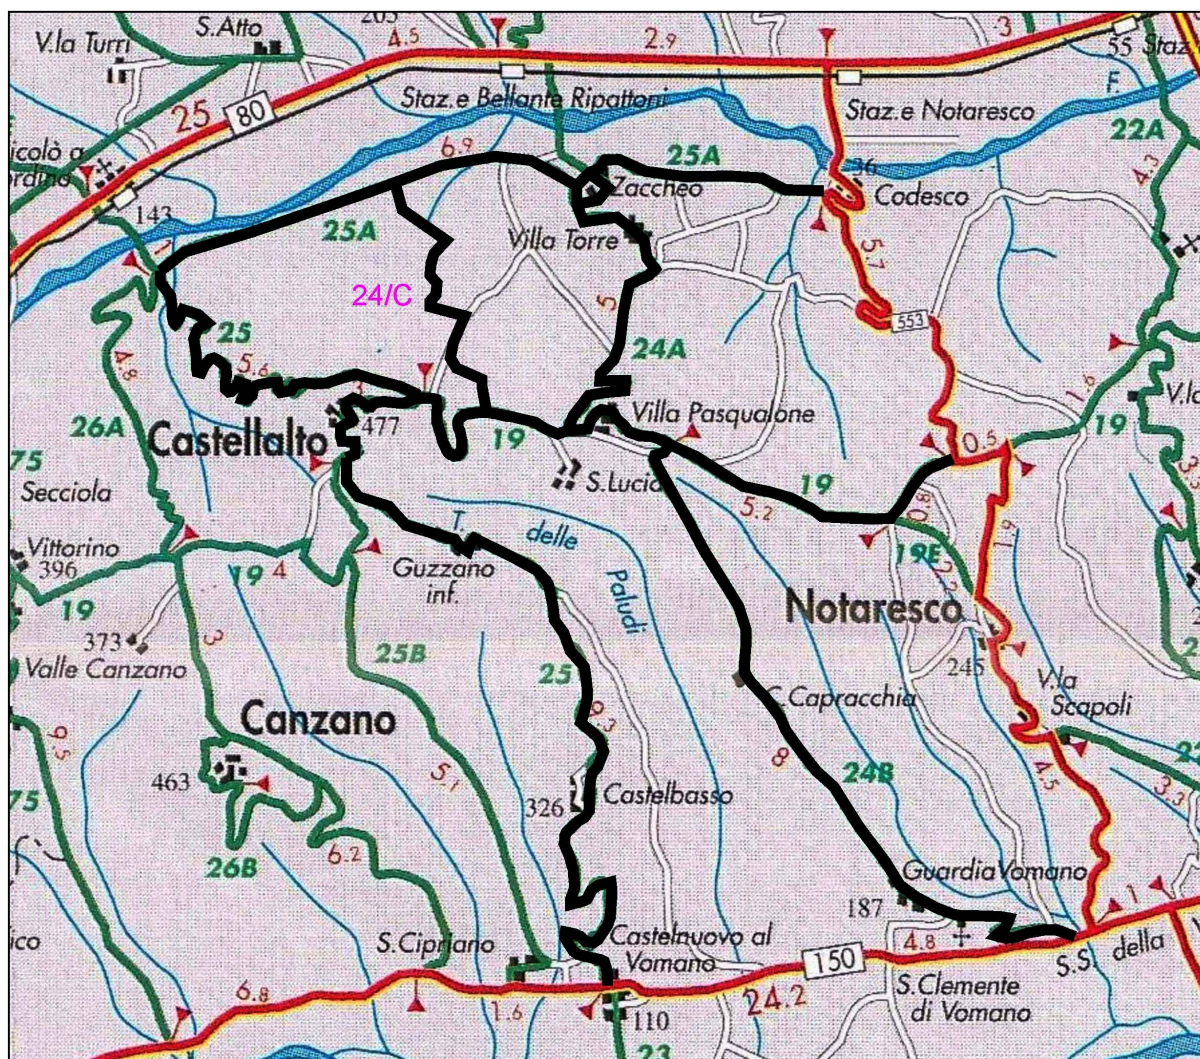

COMPENSORIO STRADALE N° 25 – CASTELLALTO

Elenco SS.PP. ricomprese nel comprensorio stradale CASTELLALTO

S.P. n° 19 da Castellalto alla S.P. n° 553 (Notaresco)	Km 8+000
S.P. n° 24A di Villa Torre	Km 5+300
S.P. n° 24B di Capracchia – Guardia Vomano	Km 7+700
S.P. n° 24C (del Nucleo Industriale)	Km 3+000
S.P. n° 25 da San Nicolò per Castellalto, Castelbasso fino alla SS n°150	Km 12+800
SOMMANO	Km 36+800
Referenti	
Degnitti Emidio	3204348901
Amorosi Salvatore	3292609008
Matalucci Marcello	3292609025
Ditta:	