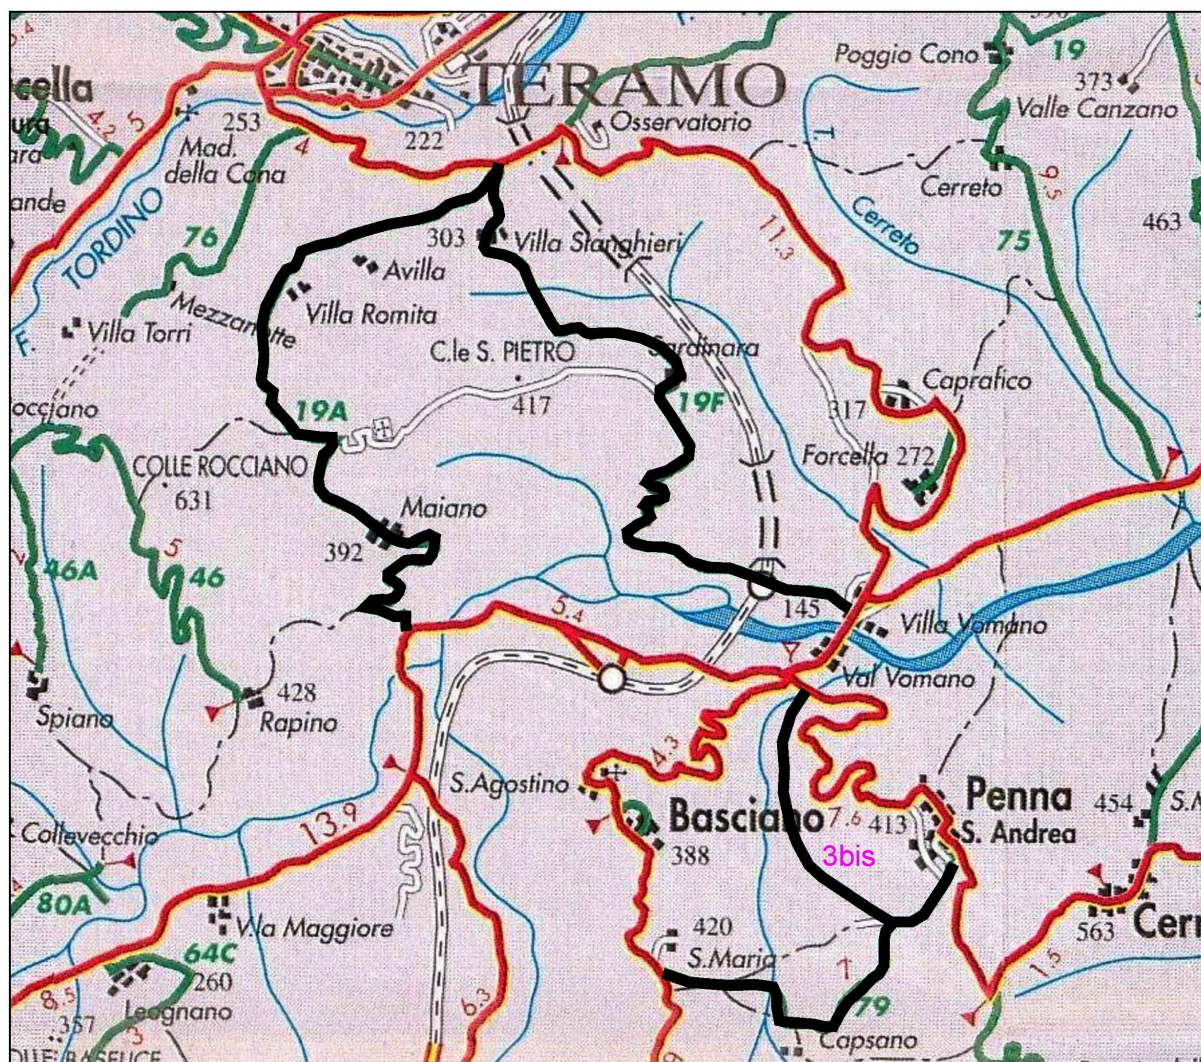

COMPENSORIO STRADALE N° 23 – MIANO / CAPSANO

Elenco SS.PP. ricomprese nel comprensorio stradale MIANO/CAPSANO	
S.P. n° 19/A di Miano	Km 10+200
S.P. n° 19/F di Sardinara	Km 8+600
S.P. n° 3/Bis Pedemontana	Km 2+500
S.P. n° 79 di Capsano	Km. 3+000
SOMMANO	Km 24+300
REFERENTI	
Geom. Piero Marinucci	329/2608988
Geom. Giacomo D'Ignazio	320/4348898
Ditta:	