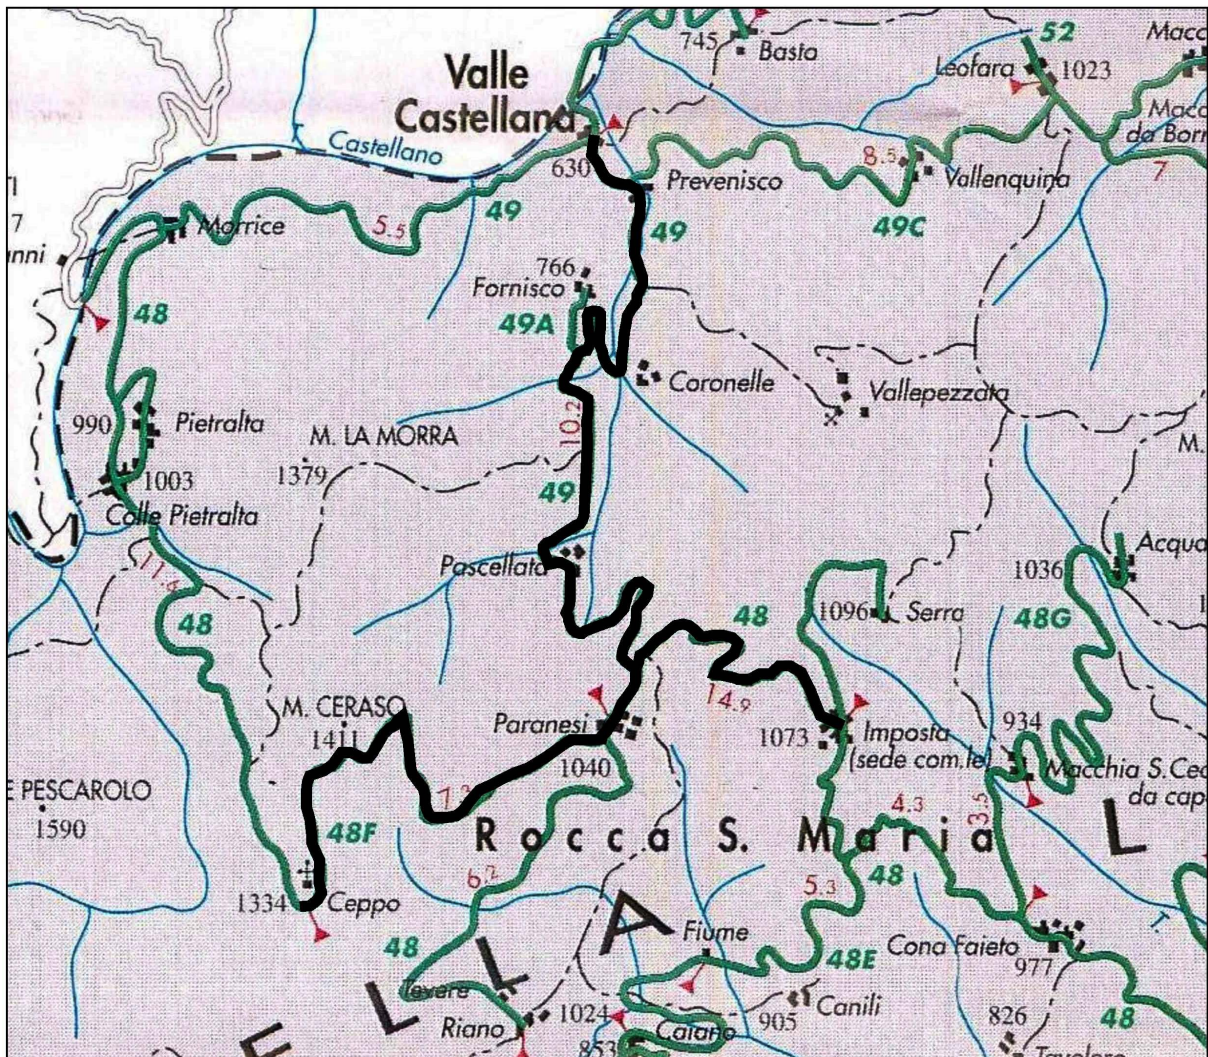

COMPENSORIO STRADALE N° 14 - CEPPO

Elenco SS.PP. ricomprese nel comprensorio stradale CEPPO

| | |
|---|------------------|
| S.P. n° 48 da Imposta a loc. Ceppo | Km 16+400 |
| S.P. n° 49 da Sella Ciarelli a Valle Castellana | Km 9+700 |
| SOMMANO | Km 26+100 |
| REFERENTI | |
| Geom. Antonio Di Remigio | 329/2608985 |
| Geom. Stefano Crudeli | 329/2608984 |
| Ditta: | |

Mezzi in uso nel Compensorio

* n° 2 (due) TRATTRICI AGRICOLE A 4 RUOTE MOTRICI con una potenza minima di KW 70, attrezzati con vomere sgombraneve a geometria variabile, con possibilità di conformazione a cuneo